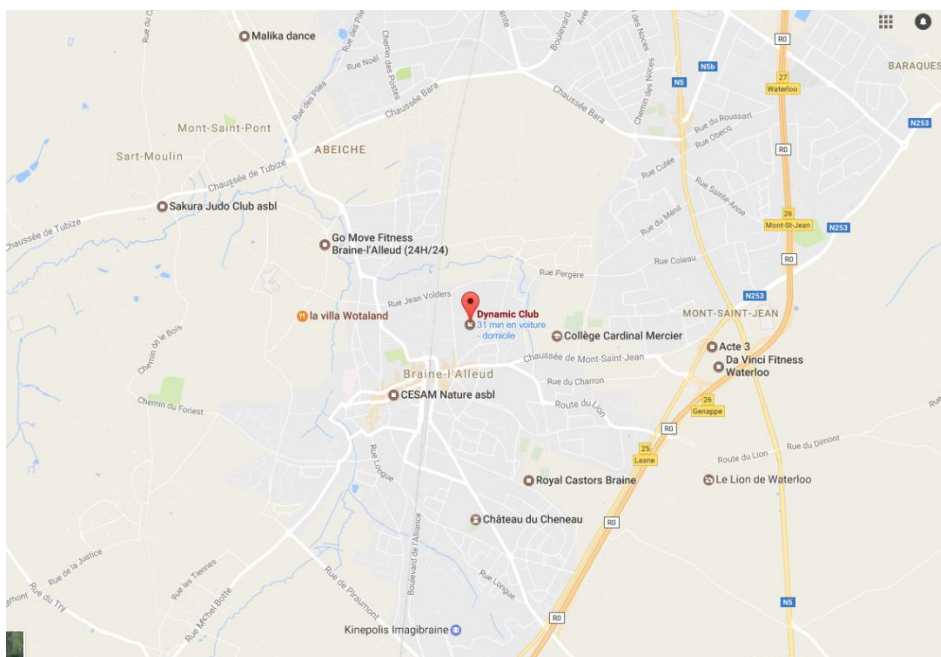

Passer les feux pour piétons face au Collège Cardinal Mercier.

Aux feux suivants prendre à droite la rue Vallée Bailly. L'institut se trouve à droite au n° 102 avec parking à l'intérieur.

ITINERAIRE POUR LES CLUBS QUI VIENNENT EN CAR:

L'entrée se fait par la Rue Légère Eau entre le n° 35 et 37 (hauteur du passage piéton) le car dépose les gymnastes. Ceux-ci rentrent à pied dans le parc de l'institut. Ensuite les cars vont se garer sur le parking au-dessus du pont de chemin de fer "PONT COURBE".

En venant de Mons par le ring Est

A la sortie 25 (Lasne sortie du Lion) traverser la chaussée de Nivelles, prendre la route du Lion vers Braine-l'Alleud jusqu'à la chaussée Reine Astrid, prendre à gauche et aux feux suivants, tourner à droite et prendre la fourche à gauche rue Vallée Bailly.

L'entrée de l'institut Vallée Bailly est au numéro 102, avec parking à l'intérieur.

En venant par le ring OUEST (E19 venant du Nord)

Sortie 22 : Wauthier-Braine, direction Waterloo - Braine-l'Alleud. À environ 4 km, au rond-point, tourner à droite vers Braine-l'Alleud, et suivre la route.

Au deuxième rond-point (station Shell) poursuivre tout droit (chaussée d'Alseberg) jusqu'au premier feu, prendre à gauche la petite rue Jean Volders.

Passer un autre feu puis sous le pont de chemin de fer et prendre à droite la rue Vallée Bailly. L'institut est à main gauche au numéro 102, avec parking à l'intérieur.